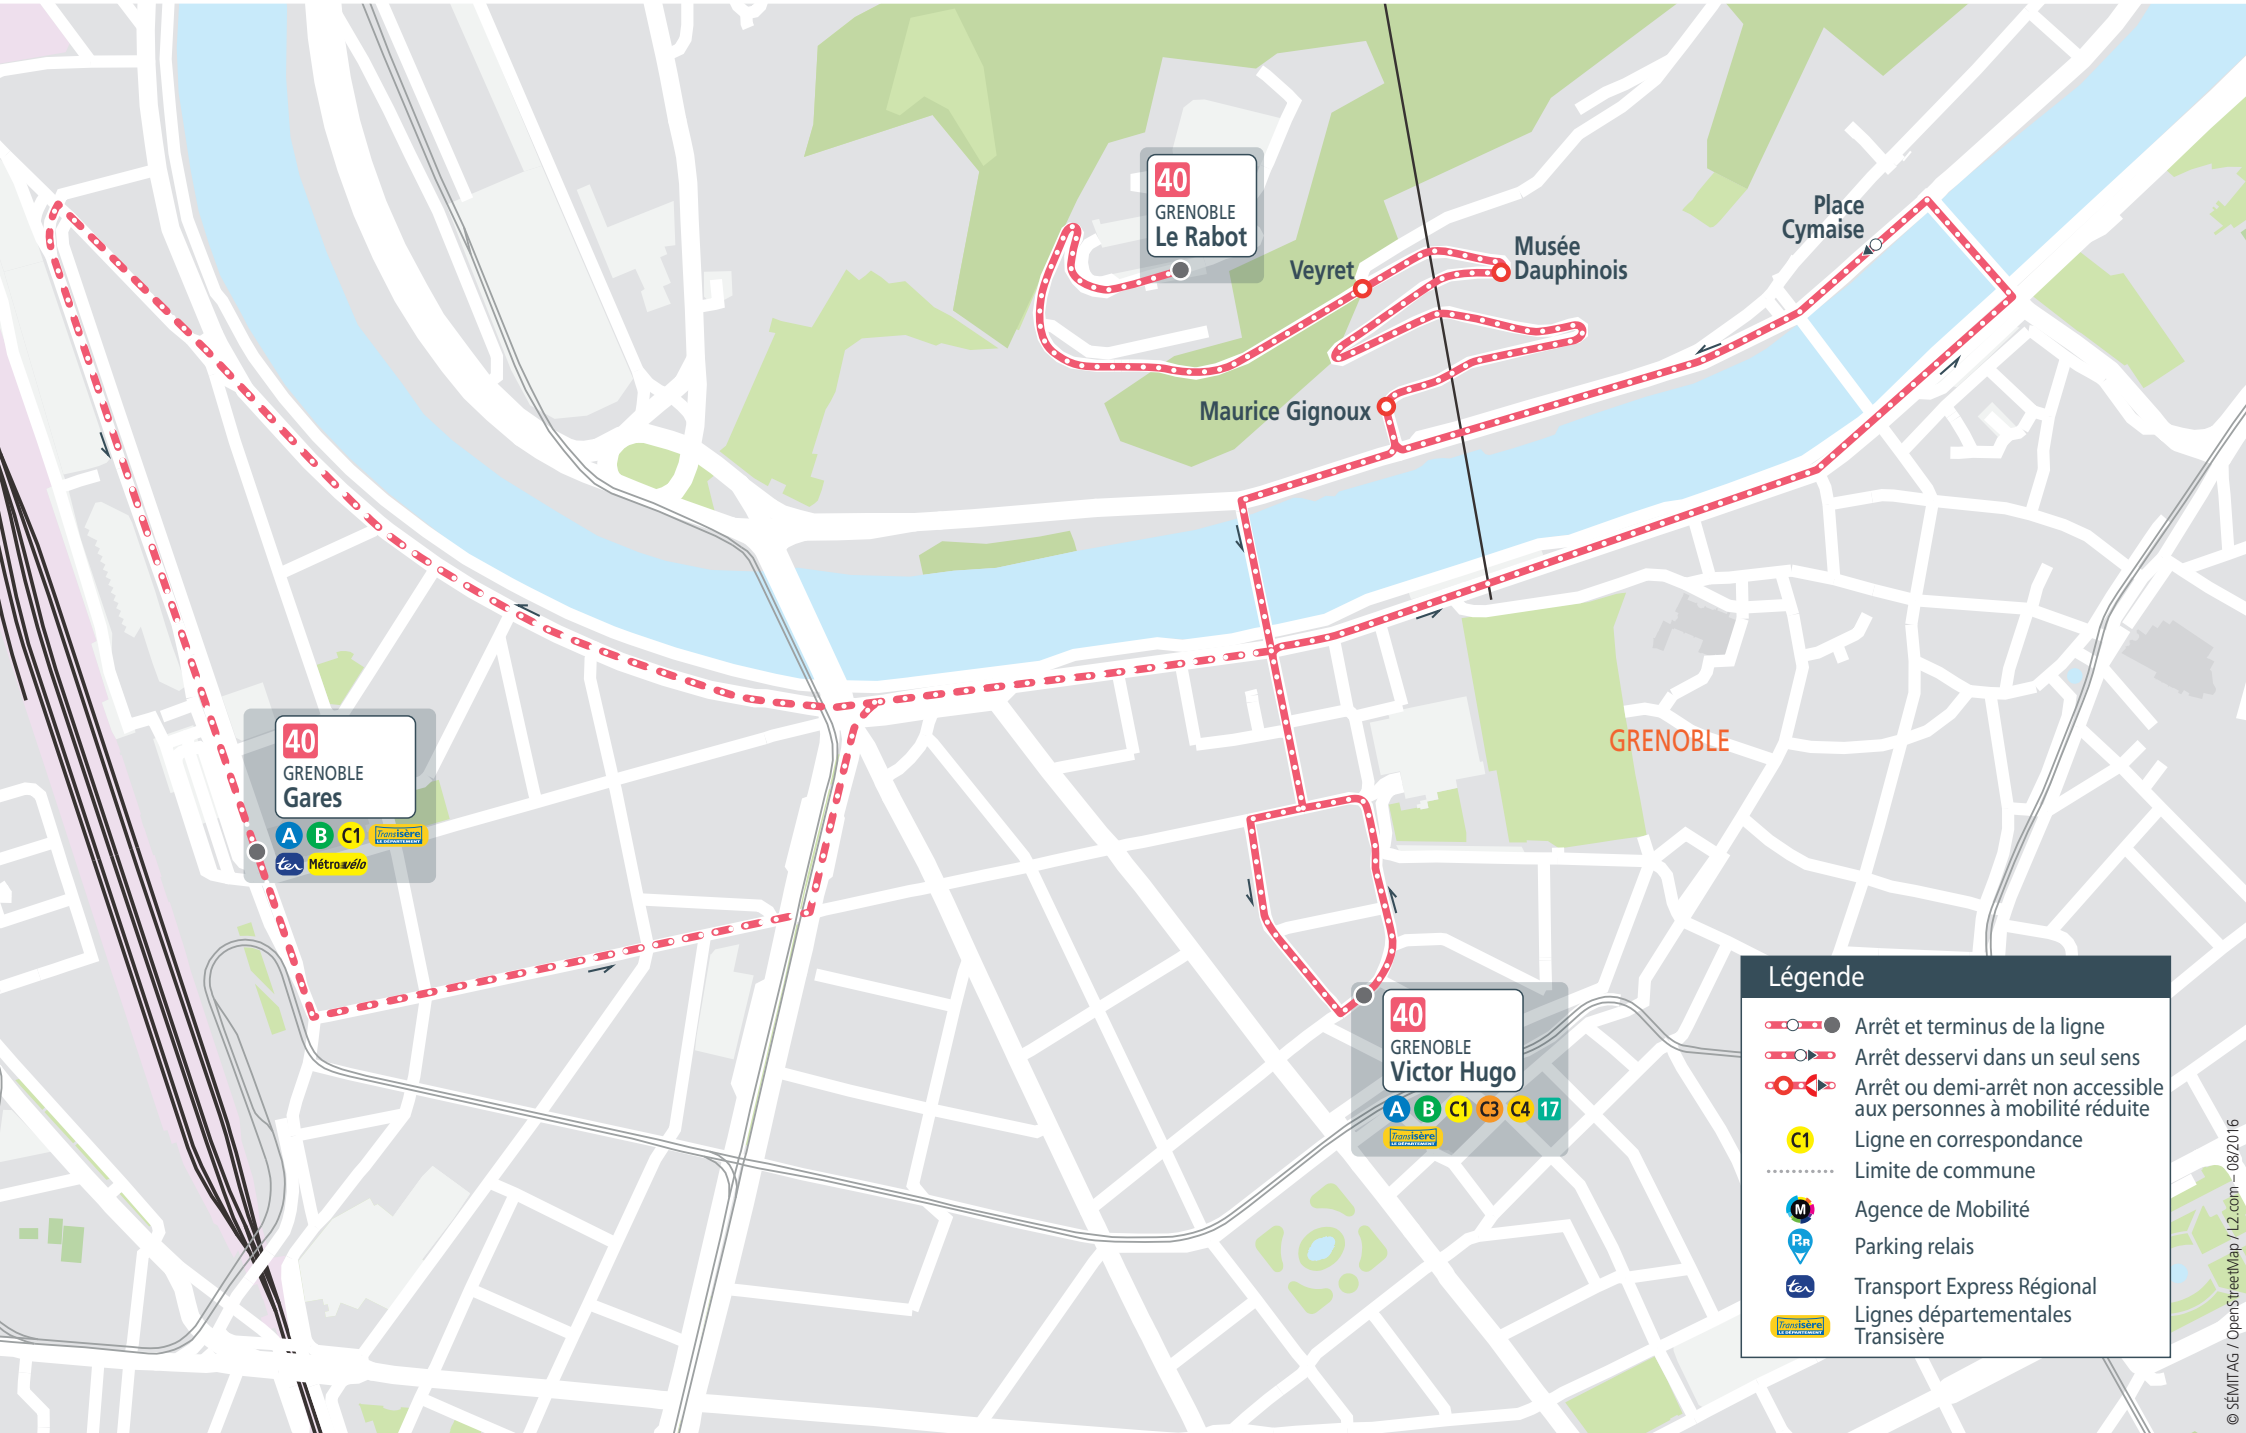

40

GRENOBLE Le Robot
GRENOBLE Victor Hugo

40
GRENOBLE
Le Robot

40
GRENOBLE
Gares
A B C1
Métrovélo

40
GRENOBLE
Victor Hugo
A B C1 C3 C4 17

Légende

- Arrêt et terminus de la ligne
- Arrêt desservi dans un seul sens
- Arrêt ou demi-arrêt non accessible aux personnes à mobilité réduite
- C1 Ligne en correspondance
- Limite de commune
- M Agence de Mobilité
- P+R Parking relais
- TER Transport Express Régional
- Transisère Lignes départementales Transisère