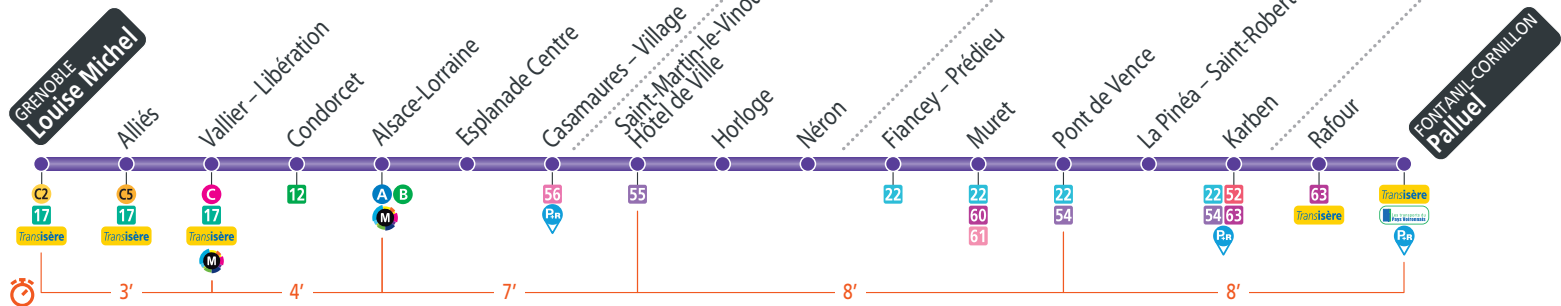

GRENOBLE **Louise Michel**
 FONTANIL-CORNILLON **Palluel**

GRENOBLE

SAINT-MARTIN-LE-VINOUX

SAINT-ÉGRÈVE

FONTANIL-CORNILLON

Calendrier des périodes horaires à consulter avant votre déplacement

2016

AOÛT	1	2	3	4	5	6	7	8	9	10	11	12	13	14	15	16	17	18	19	20	21	22	23	24	25	26	27	28	29	30	31
SEPT.	1	2	3	4	5	6	7	8	9	10	11	12	13	14	15	16	17	18	19	20	21	22	23	24	25	26	27	28	29	30	
OCT.	1	2	3	4	5	6	7	8	9	10	11	12	13	14	15	16	17	18	19	20	21	22	23	24	25	26	27	28	29	30	31
NOV.	1	2	3	4	5	6	7	8	9	10	11	12	13	14	15	16	17	18	19	20	21	22	23	24	25	26	27	28	29	30	
DÉC.	1	2	3	4	5	6	7	8	9	10	11	12	13	14	15	16	17	18	19	20	21	22	23	24	25	26	27	28	29	30	31

Ligne E - à partir du 29/08/2016

Direction: Palluel

Période Bleue : du lundi au vendredi

Louise Michel					05 32	05 42			05 58	06 08	06 16	06 27	06 38		06 51
Vallier - Libération					05 35	05 45			06 01	06 11	06 19	06 30	06 41		06 54
Alsace - Lorraine	04 50	05 06	05 14	05 24	05 39	05 49	05 59	06 05	06 15	06 23	06 34	06 45	06 48	06 58	
Hôtel de Ville	04 57	05 13	05 21	05 31	05 46	05 56	06 06	06 12	06 22	06 30	06 41	06 52	06 55	07 05	
Pont de Vence	05 05	05 21	05 29	05 39	05 54	06 04	06 14	06 20	06 30	06 38	06 49	07 00	07 03	07 13	
Palluel	05 14	05 29	05 37	05 47	06 02	06 12	06 22	06 28	06 38	06 46	06 57	07 08	07 11	07 21	