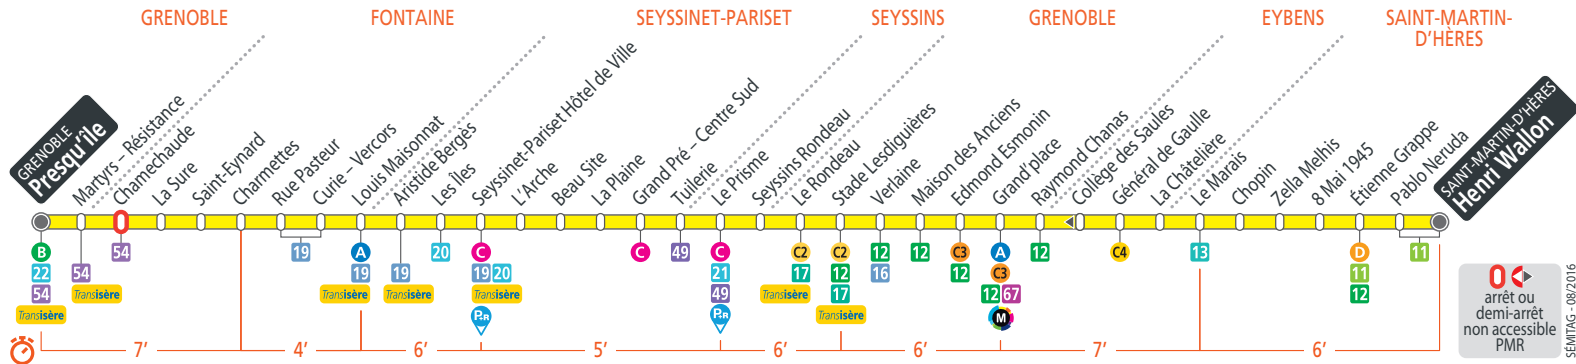

C6

GRENOBLE Presqu'île

SAINT-MARTIN-D'HÈRES Henri Wallon

0 arrêt ou demi-arrêt non accessible PMR

SEMITAG - 08/2016

Calendrier des périodes horaires à consulter avant votre déplacement

2016

AOÛT	1	2	3	4	5	6	7	8	9	10	11	12	13	14	15	16	17	18	19	20	21	22	23	24	25	26	27	28	29	30	31
SEPT.	1	2	3	4	5	6	7	8	9	10	11	12	13	14	15	16	17	18	19	20	21	22	23	24	25	26	27	28	29	30	
OCT.	1	2	3	4	5	6	7	8	9	10	11	12	13	14	15	16	17	18	19	20	21	22	23	24	25	26	27	28	29	30	31
NOV.	1	2	3	4	5	6	7	8	9	10	11	12	13	14	15	16	17	18	19	20	21	22	23	24	25	26	27	28	29	30	
DÉC.	1	2	3	4	5	6	7	8	9	10	11	12	13	14	15	16	17	18	19	20	21	22	23	24	25	26	27	28	29	30	31

Ligne C6 - à partir du 29/08/2016

Direction: Henri Wallon

Période Bleue : du lundi au vendredi

Presqu'île	05 15	05 30	05 45	06 00	06 16	06 31	06 43	06 50	06 57	entre 7h et 19h passage toutes les 7 à 10 minutes	19 02	19 12	19 22	19 32
Charmettes	05 21	05 36	05 51	06 06	06 22	06 37	06 49	06 56	07 03		19 08	19 18	19 28	19 38
Louis Maisonnat	05 25	05 40	05 55	06 10	06 27	06 42	06 55	07 02	07 09		19 13	19 23	19 33	19 43
Seyssinet-P. Hôtel de Vi	05 29	05 44	05 59	06 14	06 31	06 46	06 59	07 06	07 13		19 17	19 27	19 37	19 47
Stade Lesdiguières	05 39	05 54	06 09	06 25	06 42	06 57	07 12	07 20	07 27		19 28	19 38	19 48	19 58
Grand'place	05 44	05 59	06 15	06 31	06 49	07 04	07 19	07 27	07 34		19 34	19 44	19 54	20 04
Etienne Grappe	05 52	06 08	06 24	06 40	06 58	07 14	07 30	07 39	07 46		19 43	19 53	20 03	20 13
Henri Wallon	05 54	06 10	06 26	06 42	07 00	07 16	07 32	07 41	07 48		19 45	19 55	20 05	20 15