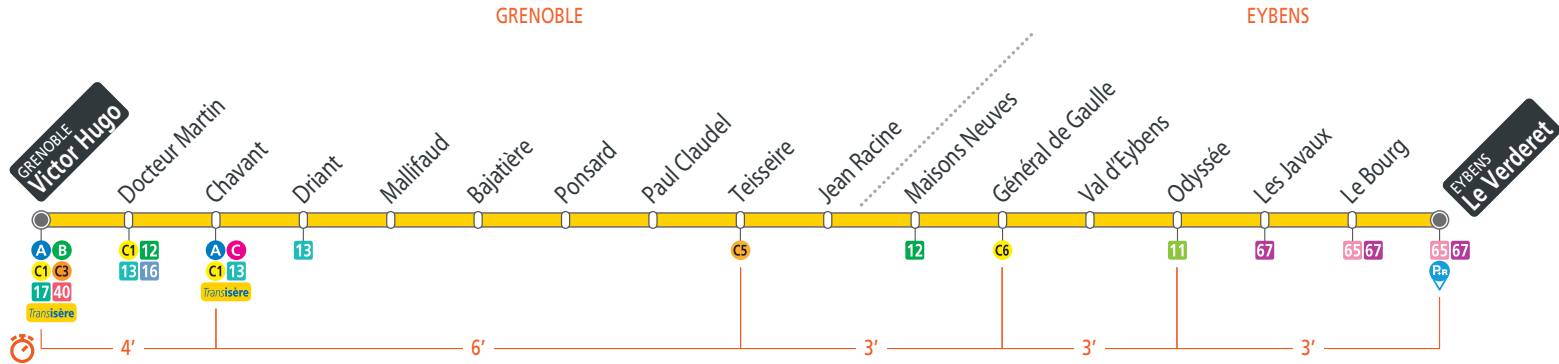

GRENOBLE **Victor Hugo**
EYBENS **Le Verderet**

Calendrier des périodes horaires à consulter avant votre déplacement

2016

AOÛT	1	2	3	4	5	6	7	8	9	10	11	12	13	14	15	16	17	18	19	20	21	22	23	24	25	26	27	28	29	30	31
SEPT.	1	2	3	4	5	6	7	8	9	10	11	12	13	14	15	16	17	18	19	20	21	22	23	24	25	26	27	28	29	30	
OCT.	1	2	3	4	5	6	7	8	9	10	11	12	13	14	15	16	17	18	19	20	21	22	23	24	25	26	27	28	29	30	31
NOV.	1	2	3	4	5	6	7	8	9	10	11	12	13	14	15	16	17	18	19	20	21	22	23	24	25	26	27	28	29	30	
DÉC.	1	2	3	4	5	6	7	8	9	10	11	12	13	14	15	16	17	18	19	20	21	22	23	24	25	26	27	28	29	30	31

2017

JAN.	1	2	3	4	5	6	7	8	9	10	11	12	13	14	15	16	17	18	19	20	21	22	23	24	25	26	27	28	29	30	31						
FÉV.	1	2	3	4	5	6	7	8	9	10	11	12	13	14	15	16	17	18	19	20	21	22	23	24	25	26	27	28									
MAR.	1	2	3	4	5	6	7	8	9	10	11	12	13	14	15	16	17	18	19	20	21	22	23	24	25	26	27	28	29	30	31						
AVR.	1	2	3	4	5	6	7	8	9	10	11	12	13	14	15	16	17	18	19	20	21	22	23	24	25	26	27	28	29	30							
MAI	1	2	3	4	5	6	7	8	9	10	11	12	13	14	15	16	17	18	19	20	21	22	23	24	25	26	27	28	29	30	31						
JUIN	1	2	3	4	5	6	7	8	9	10	11	12	13	14	15	16	17	18	19	20	21	22	23	24	25	26	27	28	29	30							
JUIL.	1	2	3	4	5	6	7	• Après cette date, nouvelle fiche horaires à venir.