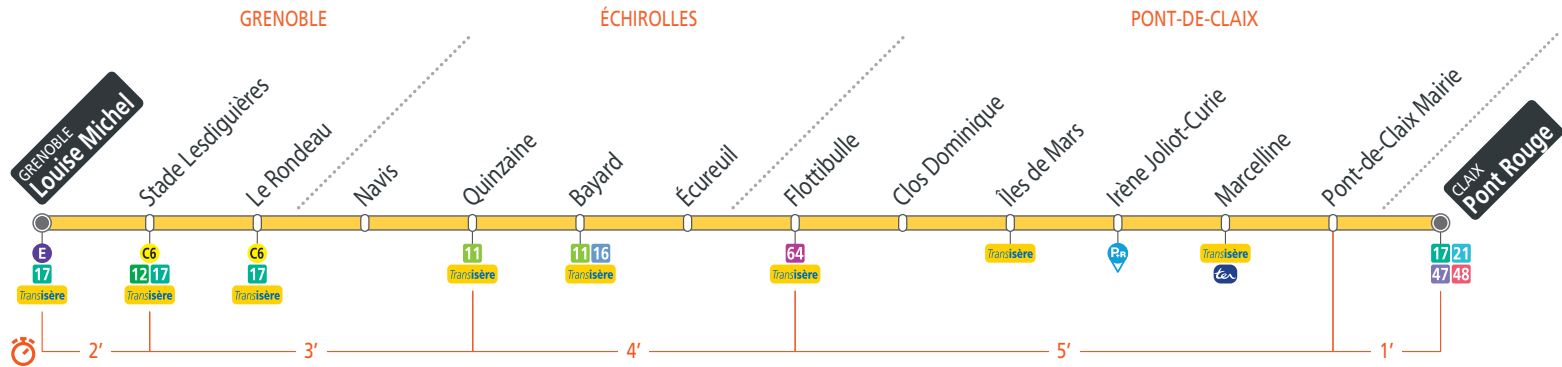

GRENOBLE **Louise Michel**
CLAIX **Pont Rouge**

Calendrier des périodes horaires à consulter avant votre déplacement

2016

AOÛT	1	2	3	4	5	6	7	8	9	10	11	12	13	14	15	16	17	18	19	20	21	22	23	24	25	26	27	28	29	30	31
SEPT.	1	2	3	4	5	6	7	8	9	10	11	12	13	14	15	16	17	18	19	20	21	22	23	24	25	26	27	28	29	30	
OCT.	1	2	3	4	5	6	7	8	9	10	11	12	13	14	15	16	17	18	19	20	21	22	23	24	25	26	27	28	29	30	31
NOV.	1	2	3	4	5	6	7	8	9	10	11	12	13	14	15	16	17	18	19	20	21	22	23	24	25	26	27	28	29	30	
DÉC.	1	2	3	4	5	6	7	8	9	10	11	12	13	14	15	16	17	18	19	20	21	22	23	24	25	26	27	28	29	30	31