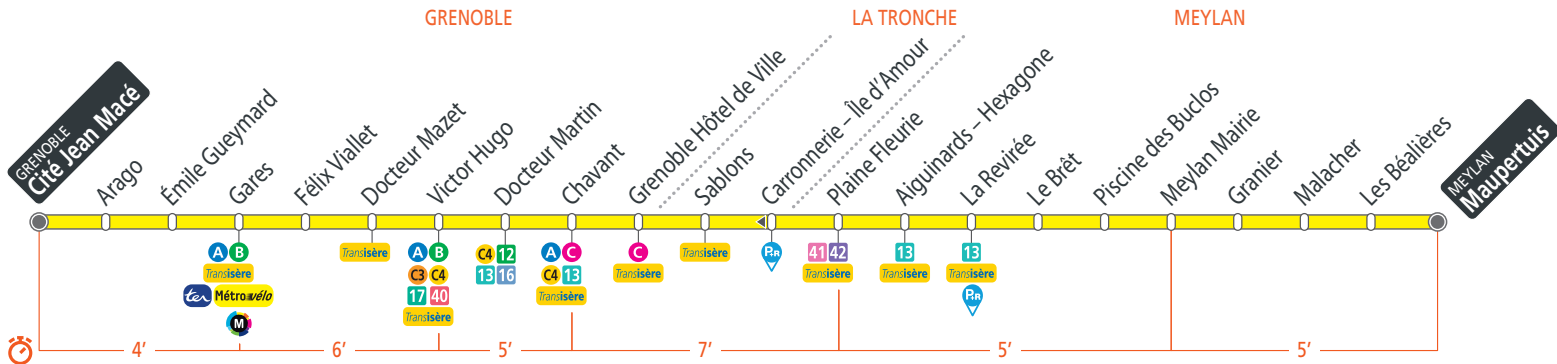

GRENOBLE **Cité Jean Macé**
MEYLAN **Maupertuis**

2016

JUIL.	1	2	3	4	5	6	7	8	9	10	11	12	13	14	15	16	17	18	19	20	21	22	23	24	25	26	27	28	29	30	31
AOÛT	1	2	3	4	5	6	7	8	9	10	11	12	13	14	15	16	17	18	19	20	21	22	23	24	25	26	27	28	29	30	31
SEPT.	1	2	3	4	5	6	7	8	9	10	11	12	13	14	15	16	17	18	19	20	21	22	23	24	25	26	27	28	29	30	
OCT.	1	2	3	4	5	6	7	8	9	10	11	12	13	14	15	16	17	18	19	20	21	22	23	24	25	26	27	28	29	30	31
NOV.	1	2	3	4	5	6	7	8	9	10	11	12	13	14	15	16	17	18	19	20	21	22	23	24	25	26	27	28	29	30	
DÉC.	1	2	3	4	5	6	7	8	9	10	11	12	13	14	15	16	17	18	19	20	21	22	23	24	25	26	27	28	29	30	31

• Après cette date, nouvelle fiche horaires à venir.

Ligne C1 - à partir du 09/07/2016

Direction: Cité Jean Macé

Période Bleue : du lundi au vendredi

Maupertuis	05 30	05 45	06 00	06 16	06 29	06 40	06 49	06 56	entre 7h et 19h passage toutes les 7 à 10 minutes	19 00	19 10	19 20	19 30	19 45
La Revirée	05 37	05 52	06 07	06 23	06 36	06 48	06 57	07 04		19 08	19 18	19 28	19 38	19 52
Sablons	05 40	05 55	06 10	06 26	06 39	06 51	07 00	07 07		19 11	19 21	19 31	19 41	19 55
Chavant	05 45	06 00	06 15	06 31	06 44	06 56	07 06	07 13		19 17	19 27	19 37	19 47	20 01
Victor Hugo	05 47	06 02	06 17	06 33	06 47	06 59	07 09	07 16		19 20	19 30	19 40	19 50	20 04
Gares	05 50	06 05	06 20	06 36	06 50	07 03	07 13	07 21		19 24	19 34	19 44	19 54	20 08
Cité Jean Macé	05 53	06 08	06 23	06 39	06 53	07 06	07 16	07 24		19 27	19 37	19 47	19 57	20 11
Maupertuis	20 00	20 15	20 30	21 00	21 30	22 00	22 45	23 45	00 45					
La Revirée	20 07	20 22	20 37	21 07	21 37	22 07	22 52	23 52	00 52					
Sablons	20 10	20 25	20 40	21 10	21 40	22 10	22 55	23 55	00 55					
Chavant	20 15	20 30	20 45	21 15	21 45	22 15	23 00	00 00	01 00					
Victor Hugo	20 18	20 33	20 48	21 18	21 47	22 17	23 02	00 02	01 02					
Gares	20 22	20 36	20 51	21 21	21 50	22 20	23 05	00 05	01 05					
Cité Jean Macé	20 25	20 39	20 54	21 24	21 53	22 23	23 08	00 08	01 08					