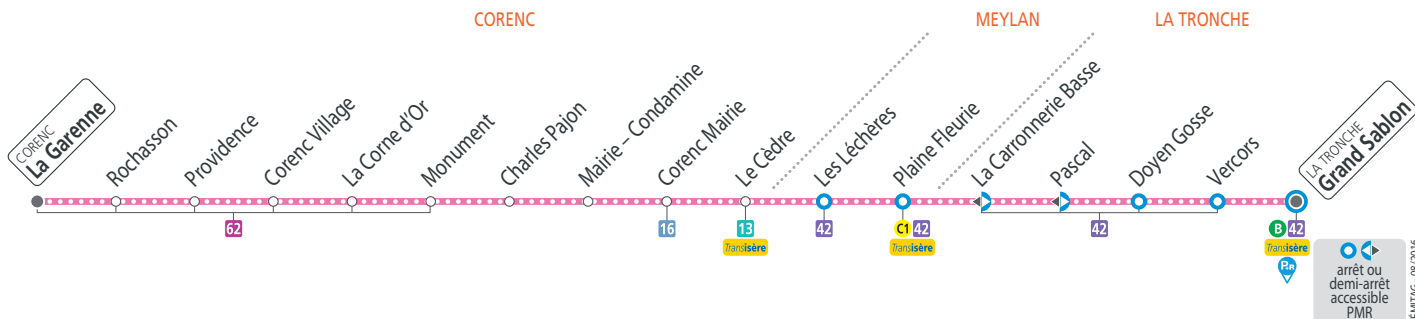

Après cette date, nouvelle fiche horaires à venir.

Semaine, sauf mercredis – les horaires indiqués peuvent varier en fonction des aléas de la circulation

Grand Sablon	07 15	08 05	09 04	10 04	11 04	13 30	14 24	15 30	16 30	17 30	18 30
Plaine Fleurie	07 19	08 09	09 08	10 08	11 08	13 34	14 28	15 35	16 34	17 34	18 34
Le Cèdre	07 21	08 11	09 10	10 10	11 10	13 36	14 30	15 37	16 36	17 36	18 36
Corenc Village	07 30	08 20	09 19	10 19	11 19	13 45	14 39	15 45	16 44	17 44	18 44
La Garenne	07 33	08 23	09 22	10 22	11 22	13 48	14 42	15 48	16 47	17 47	18 47

Mercredis – les horaires indiqués peuvent varier en fonction des aléas de la circulation

Grand Sablon	07 15	08 05	09 04	10 04	11 04	12 05	13 30	14 24	15 30	16 30	17 30	18 30
Plaine Fleurie	07 19	08 09	09 08	10 08	11 08	12 09	13 34	14 28	15 35	16 34	17 34	18 34
Le Cèdre	07 21	08 11	09 10	10 10	11 10	12 11	13 36	14 30	15 37	16 36	17 36	18 36
Corenc Village	07 30	08 20	09 19	10 19	11 19	12 20	13 45	14 39	15 45	16 44	17 44	18 44
La Garenne	07 33	08 23	09 22	10 22	11 22	12 23	13 48	14 42	15 48	16 47	17 47	18 47

Samedis, semaine en vacances scolaires et en été et autres dates (voir calendrier) – les horaires indiqués peuvent varier en fonction des aléas de la circulation

Grand Sablon	07 30	08 30	09 30	10 30	11 30	12 30	13 30	14 30	15 30	16 30	17 30	18 30
Plaine Fleurie	07 34	08 34	09 34	10 34	11 34	12 34	13 34	14 34	15 34	16 34	17 34	18 34
Le Cèdre	07 36	08 36	09 36	10 36	11 36	12 36	13 36	14 36	15 36	16 36	17 36	18 36
Corenc Village	07 45	08 45	09 45	10 45	11 45	12 45	13 45	14 45	15 44	16 44	17 44	18 44
La Garenne	07 48	08 48	09 48	10 48	11 48	12 48	13 48	14 48	15 47	16 47	17 47	18 47

Transport sur réservation (voir mode d'emploi)

. Tabac Presse
105 rue de l'Eygala 38700 Corenc
Arrêt Corenc Mairie

. Tabac Presse
41 avenue de la Plaine Fleurie 38240 Meylan
Arrêt Plaine Fleurie

FLEXO : SERVICE RÉGULIER OU SUR RÉSERVATION