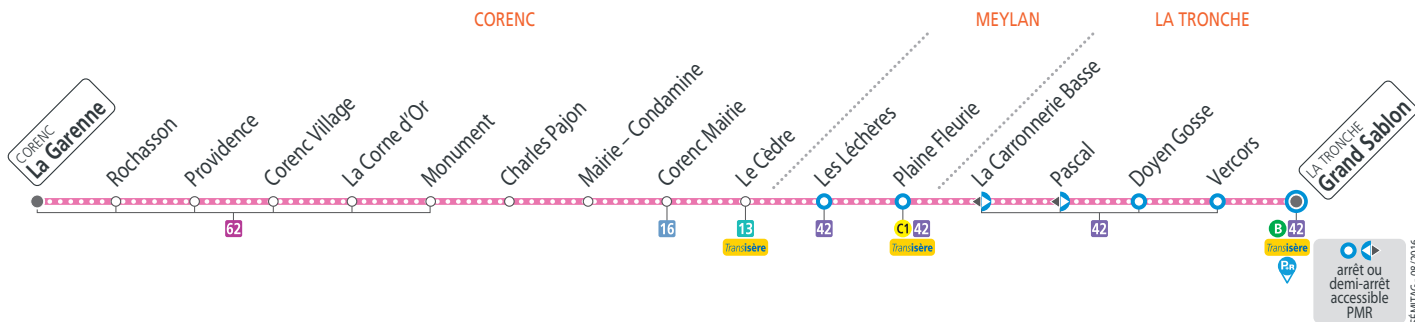

Semaine, sauf mercredis – les horaires indiqués peuvent varier en fonction des aléas de la circulation

La Garenne	06 55	07 35	08 35	09 40	10 40	11 35	14 00	15 00	16 00	17 06	18 00
Corenc Village	06 58	07 38	08 38	09 43	10 43	11 38	14 03	15 03	16 03	17 09	18 03
Le Cèdre	07 07	07 47	08 47	09 52	10 52	11 47	14 12	15 12	16 12	17 18	18 12
Plaine Fleurie	07 09	07 49	08 49	09 54	10 54	11 49	14 14	15 14	16 14	17 20	18 14
Grand Sablon	07 14	07 54	08 54	09 59	10 59	11 54	14 19	15 19	16 19	17 25	18 19

Mercredis – les horaires indiqués peuvent varier en fonction des aléas de la circulation

La Garenne	06 55	07 35	08 35	09 40	10 40	11 35	13 05	14 00	15 00	17 06	18 00
Corenc Village	06 58	07 38	08 38	09 43	10 43	11 38	13 08	14 03	15 03	17 09	18 03
Le Cèdre	07 07	07 47	08 47	09 52	10 52	11 47	13 17	14 12	15 12	17 18	18 12
Plaine Fleurie	07 09	07 49	08 49	09 54	10 54	11 49	13 19	14 14	15 14	17 20	18 14
Grand Sablon	07 14	07 54	08 54	09 59	10 59	11 54	13 24	14 19	15 19	17 25	18 19

Samedis, semaine en vacances scolaires et en été et autres dates (voir calendrier) – les horaires indiqués peuvent varier en fonction des aléas de la circulation

La Garenne	07 00	08 00	09 00	10 00	11 00	12 00	13 00	14 00	15 00	16 00	17 00	18 00
Corenc Village	07 03	08 03	09 03	10 03	11 03	12 03	13 03	14 03	15 03	16 03	17 03	18 03
Le Cèdre	07 12	08 12	09 12	10 12	11 12	12 12	13 12	14 12	15 12	16 12	17 12	18 12
Plaine Fleurie	07 14	08 14	09 14	10 14	11 14	12 14	13 14	14 14	15 14	16 14	17 14	18 14
Grand Sablon	07 19	08 19	09 19	10 19	11 19	12 19	13 19	14 19	15 19	16 19	17 19	18 19

Transport sur réservation (voir mode d'emploi)

. Tabac Presse
105 rue de l'Eygala 38700 Corenc
Arrêt Corenc Mairie

. Tabac Presse
41 avenue de la Plaine Fleurie 38240 Meylan
Arrêt Plaine Fleurie

FLEXO : SERVICE RÉGULIER OU SUR RÉSERVATION

Les horaires sur réservation sont indiqués par le symbole . Réservation jusqu'à 2 heures avant votre déplacement au 04 38 70 38 70 du lundi au samedi de 8h00 à 18h30. Pour un déplacement le dimanche ou le lundi, réservez le samedi avant 18h30, ou 24/24 sur tag.fr.

Faites signe au conducteur à l'approche du bus

RETROUVEZ LES HORAIRES ET L'INFORMATION EN TEMPS RÉEL :

WWW.TAG.FR

04 38 70 38 70
ALLOTAG 8h-18h30 du lundi au samedi
INFOTRAFIC 7j/7 24h/24

SUR L'APPLICATION ET LE STICKER MÉTROMOBILITÉ AUX ARRÊTS