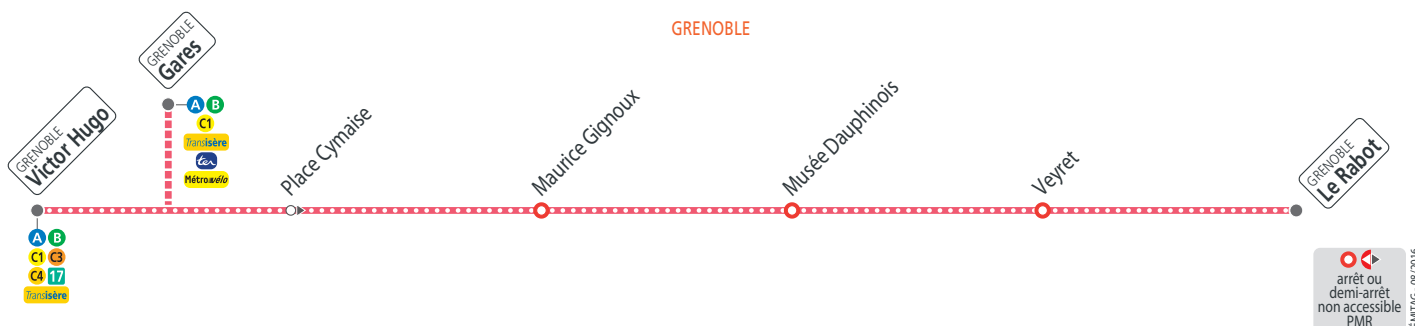

liaison directe entre la Gare de Grenoble et la Cité Universitaire du Rabot, les dimanches soirs et les veilles de rentrées universitaires (voir calendrier).

Transport sur réservation (voir mode d'emploi)

### Semaine – les horaires indiqués peuvent varier en fonction des aléas de la circulation

<b>Le Rabot</b>	06 55	07 07	07 23	07 38	07 52	08 08	08 23	08 38	12 05	12 35	13 30	16 33	17 00	17 20	17 35	17 50	18 05	18 20	18 35	18 50	19 05	19 20	19 35	20 00	20 30
Maurice Gignoux	07 00	07 12	07 28	07 43	07 57	08 13	08 28	08 43	12 10	12 40	13 35	16 38	17 05	17 25	17 40	17 55	18 10	18 25	18 40	18 55	19 10	19 25	19 40	20 05	20 35
<b>Victor Hugo</b>	07 04	07 16	07 33	07 48	08 02	08 18	08 33	08 48	12 14	12 44	13 39	16 42	17 09	17 29	17 44	17 59	18 14	18 29	18 44	18 59	19 14	19 29	19 44	20 09	20 39

### Dimanches et veilles de rentrées universitaires (voir calendrier) – les horaires indiqués peuvent varier en fonction des aléas de la circulation

<b>Le Rabot</b>	18 46	19 16	19 46	20 16	20 46	21 16
Maurice Gignoux	18 50	19 20	19 50	20 20	20 50	21 20
<b>Gares</b>	18 55	19 25	19 55	20 25	20 55	21 25