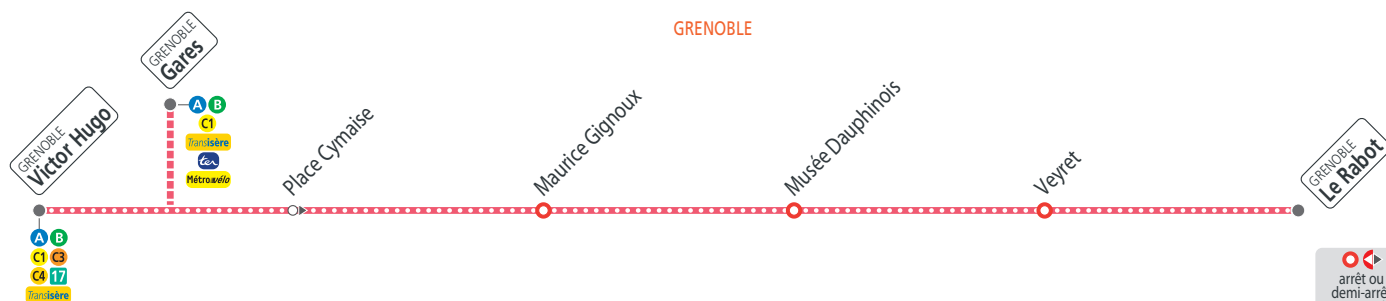

### Samedis, semaine en vacances universitaires et autres dates (voir calendrier) – les horaires indiqués peuvent varier en fonction des aléas de la circulation

<b>Victor Hugo</b>	09 15	12 15	15 15	17 15
Place Cymaise	09 21	12 21	15 21	17 21
Maurice Gignoux	09 23	12 23	15 23	17 23
<b>Le Rabot</b>	09 30	12 30	15 30	17 30

### Dimanches et veilles de rentrées universitaires (voir calendrier) – les horaires indiqués peuvent varier en fonction des aléas de la circulation

<b>Gares</b>	18 30	19 00	19 30	20 00	20 30	21 00	21 30
Place Cymaise	18 37	19 07	19 37	20 07	20 37	21 07	21 37
Maurice Gignoux	18 38	19 08	19 38	20 08	20 38	21 08	21 38
<b>Le Rabot</b>	18 45	19 15	19 45	20 15	20 45	21 15	21 45

liaison directe entre la Gare de Grenoble et la Cité Universitaire du Rabot, les dimanches soirs et les veilles de rentrées universitaires (voir calendrier).

Transport sur réservation (voir mode d'emploi)