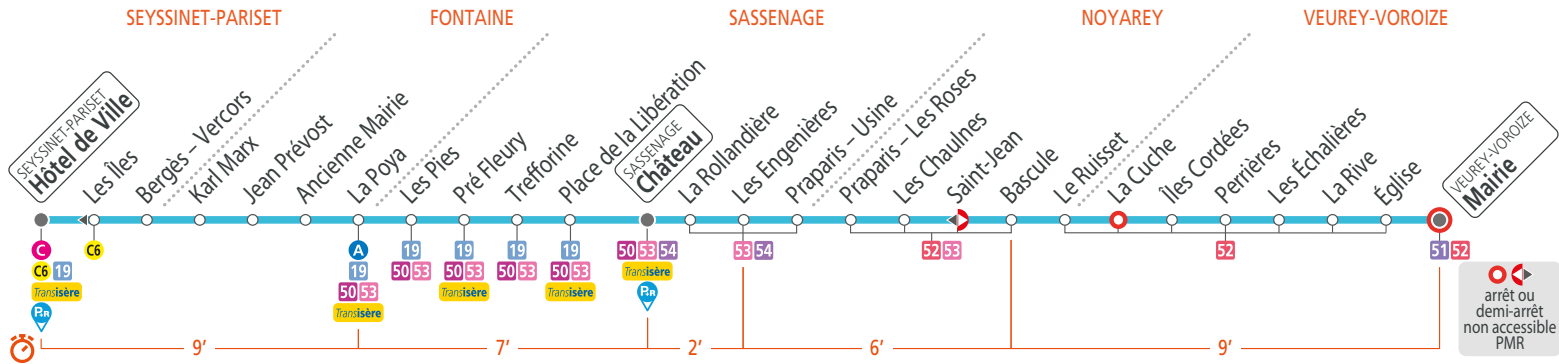

20

SEYSSINET-PARISSET **Hôtel de Ville**
SASSENAGE **Château** • VEUREY-VOROIZE **Mairie**

2016

JUIL.	1	2	3	4	5	6	7	8	9	10	11	12	13	14	15	16	17	18	19	20	21	22	23	24	25	26	27	28	29	30	31
AOÛT	1	2	3	4	5	6	7	8	9	10	11	12	13	14	15	16	17	18	19	20	21	22	23	24	25	26	27	28	29	30	31
SEPT.	1	2	3	4	5	6	7	8	9	10	11	12	13	14	15	16	17	18	19	20	21	22	23	24	25	26	27	28	29	30	
OCT.	1	2	3	4	5	6	7	8	9	10	11	12	13	14	15	16	17	18	19	20	21	22	23	24	25	26	27	28	29	30	31
NOV.	1	2	3	4	5	6	7	8	9	10	11	12	13	14	15	16	17	18	19	20	21	22	23	24	25	26	27	28	29	30	
DÉC.	1	2	3	4	5	6	7	8	9	10	11	12	13	14	15	16	17	18	19	20	21	22	23	24	25	26	27	28	29	30	31

Ligne 20 - à partir du 09/07/2016

Direction: Veurey Mairie

Période Bleue : du lundi au vendredi

Seyssinet-P. Hôtel de Vi	06 00	06 12	06 25	06 38	06 50	06 59	07 08	07 18	07 29	07 39	07 49	08 00	08 11	08 22	08 32	08 42	08 54	09 06
La Poya	06 07	06 19	06 32	06 45	06 58	07 07	07 16	07 26	07 37	07 47	07 57	08 08	08 19	08 30	08 40	08 50	09 02	09 14
Château	06 11	06 23	06 37	06 50	07 03	07 12	07 21	07 32	07 43	07 53	08 03	08 14	08 25	08 36	08 46	08 56	09 08	09 20
Bascule	06 18		06 44		07 10		07 28		07 50		08 10		08 32		08 53		09 16	
La Rive	06 23		06 50		07 16		07 34		07 56		08 16		08 38		08 58		09 21	
Veurey Mairie	06 25		06 52		07 18		07 36		07 58		08 18		08 40		09 00		09 23	