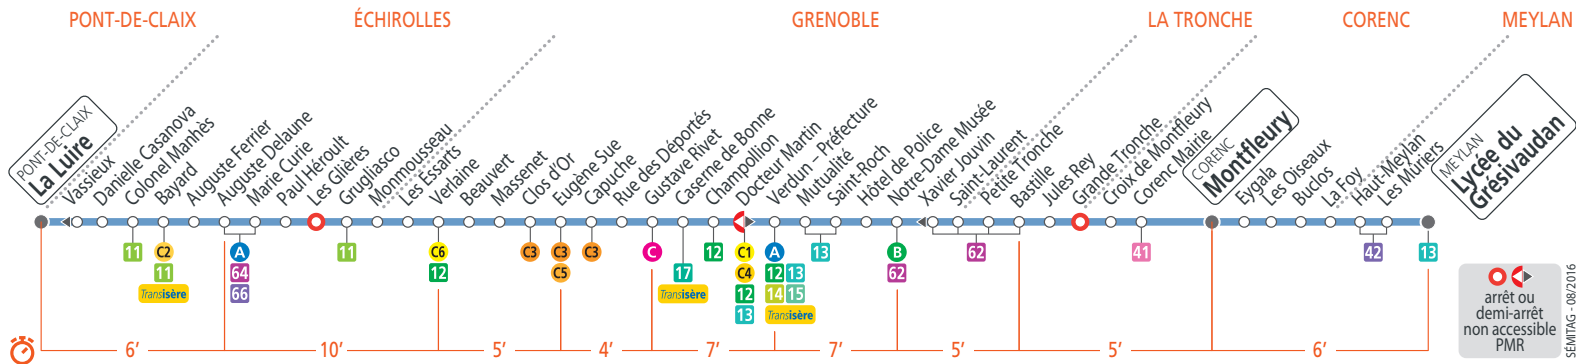

# 16

PONT-DE-CLAIX **La Luire**

CORENC **Montfleury** • MEYLAN **Lycée du Grésivaudan**

2016

JUIL.	1	2	3	4	5	6	7	8	9	10	11	12	13	14	15	16	17	18	19	20	21	22	23	24	25	26	27	28	29	30	31
AOÛT	1	2	3	4	5	6	7	8	9	10	11	12	13	14	15	16	17	18	19	20	21	22	23	24	25	26	27	28	29	30	31
SEPT.	1	2	3	4	5	6	7	8	9	10	11	12	13	14	15	16	17	18	19	20	21	22	23	24	25	26	27	28	29	30	
OCT.	1	2	3	4	5	6	7	8	9	10	11	12	13	14	15	16	17	18	19	20	21	22	23	24	25	26	27	28	29	30	31
NOV.	1	2	3	4	5	6	7	8	9	10	11	12	13	14	15	16	17	18	19	20	21	22	23	24	25	26	27	28	29	30	
DÉC.	1	2	3	4	5	6	7	8	9	10	11	12	13	14	15	16	17	18	19	20	21	22	23	24	25	26	27	28	29	30	31

## Ligne 16 - à partir du 09/07/2016

**Direction: La Luire**

**Période Bleue : du lundi au vendredi**

Lycée du Grésivaudan						06 54			07 31			08 04		08 26		08 54		09 19
Montfleury	05 30	05 55	06 15	06 36	06 50	07 00	07 13	07 25	07 37	07 48	07 59	08 10	08 20	08 32	08 45	09 00	09 13	09 25
Notre-Dame - Musée	05 39	06 04	06 24	06 45	07 00	07 12	07 25	07 38	07 50	08 01	08 12	08 23	08 33	08 45	08 57	09 12	09 25	09 37
Verdun - Préfecture	05 44	06 09	06 29	06 50	07 06	07 18	07 31	07 44	07 56	08 08	08 19	08 30	08 40	08 52	09 04	09 18	09 31	09 43
Gustave Rivet	05 48	06 13	06 33	06 55	07 12	07 24	07 37	07 51	08 03	08 15	08 27	08 38	08 48	08 59	09 11	09 24	09 37	09 49
Verlaine	05 55	06 20	06 40	07 02	07 20	07 32	07 46	08 00	08 13	08 25	08 37	08 48	08 58	09 08	09 20	09 32	09 45	09 57
Auguste Delaune	06 02	06 27	06 48	07 11	07 29	07 42	07 56	08 10	08 23	08 35	08 46	08 57	09 07	09 17	09 29	09 42	09 55	10 07
La Luire	06 07	06 32	06 53	07 16	07 34	07 47	08 01	08 15	08 28	08 40	08 51	09 02	09 12	09 22	09 34	09 47	10 00	10 12