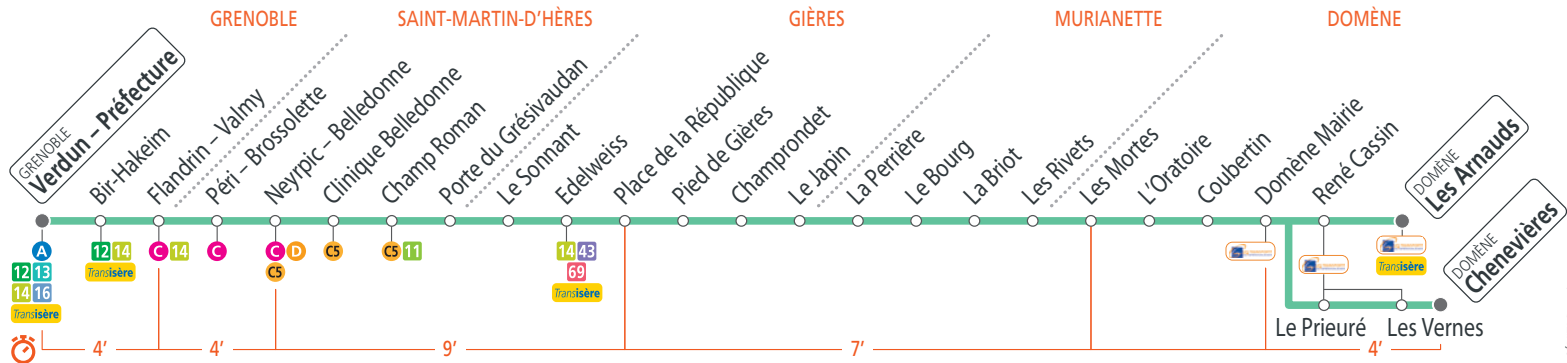

15

GRENOBLE **Verdun – Préfecture**  
DOMÈNE **Chenevières • DOMÈNE Les Arnauds**

2016

JUIL.	1	2	3	4	5	6	7	8	9	10	11	12	13	14	15	16	17	18	19	20	21	22	23	24	25	26	27	28	29	30	31
AOÛT	1	2	3	4	5	6	7	8	9	10	11	12	13	14	15	16	17	18	19	20	21	22	23	24	25	26	27	28	29	30	31
SEPT.	1	2	3	4	5	6	7	8	9	10	11	12	13	14	15	16	17	18	19	20	21	22	23	24	25	26	27	28	29	30	
OCT.	1	2	3	4	5	6	7	8	9	10	11	12	13	14	15	16	17	18	19	20	21	22	23	24	25	26	27	28	29	30	31
NOV.	1	2	3	4	5	6	7	8	9	10	11	12	13	14	15	16	17	18	19	20	21	22	23	24	25	26	27	28	29	30	
DÉC.	1	2	3	4	5	6	7	8	9	10	11	12	13	14	15	16	17	18	19	20	21	22	23	24	25	26	27	28	29	30	31

## Ligne 15 - à partir du 09/07/2016

**Direction:** Chenevières

**Période Bleue : du lundi au vendredi**

Verdun - Préfecture	19 07	19 20	19 35	19 55	20 15	20 35	21 00
Flandrin - Valmy	19 13	19 26	19 40	20 00	20 20	20 40	21 05
Clinique Belledonne	19 18	19 30	19 44	20 04	20 24	20 44	21 09
Place de la République	19 26	19 38	19 52	20 12	20 32	20 50	21 15
Les Mortes	19 33	19 45	19 59	20 19	20 38	20 56	21 21
Domène Mairie	19 35	19 47	20 01	20 21	20 40	20 58	21 23
Les Arnauds		19 50		20 24		21 01	
Chenevières	19 39		20 05		20 44		21 27

## Ligne 15 - à partir du 09/07/2016

**Direction:** Verdun - Préfecture

**Période Bleue : du lundi au vendredi**

Chenevières	19 25		20 07		21 00
Les Arnauds		19 46		20 30	
Domène Mairie	19 29	19 49	20 10	20 33	21 03
Les Mortes	19 31	19 51	20 12	20 35	21 05
Place de la République	19 38	19 58	20 19	20 42	21 12
Clinique Belledonne	19 45	20 05	20 25	20 48	21 18
Flandrin - Valmy	19 50	20 10	20 30	20 53	21 23
Verdun - Préfecture	19 55	20 15	20 35	20 58	21 27